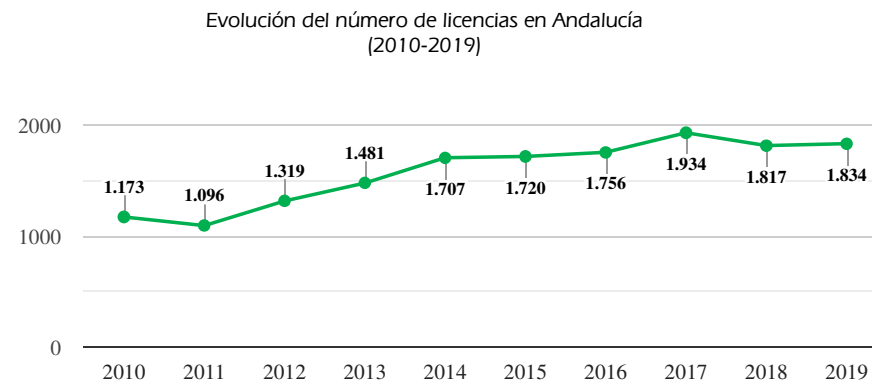

## DATOS BÁSICOS DEL DEPORTE FEDERADO EN ANDALUCÍA: FEDERACIÓN ANDALUZA DE TIRO CON ARCO

Licencias	Año 2019	Evolución 2018	
Licencias	1.834	+17	↑
Cuota de Andalucía en el nº total de licencias deportivas en España (%)	4,1%	+0,4	↑
Posición con respecto al resto de CCAA en licencias	7	=	→
Licencias por cada 10.000 habitantes en Andalucía	2,2	=	→
Cuota de las licencias en el nº total de licencias deportivas en Andalucía (%)	0,3%	=	→
<b>Por género</b>			
Licencias hombres	78,5%	-2	↓
Licencias mujeres	21,5%	+2	↑
<b>Por edad</b>			
Licencias de menores de 18 años	17,9%	-0,4	↓
Licencias de mayores de 18 años	82,1%	+0,4	↑
<b>Por estamentos</b>			
Deportistas	93,3%	=	→
Entrenadores	4,7%	-0,1	↓
Jueces	2,0%	+0,1	↑
<b>Por provincia</b>			
Almería	8,2%		
Cádiz	11,0%		
Córdoba	7,4%		
Granada	10,3%		
Huelva	17,6%		
Jaén	8,4%		
Málaga	22,0%		
Sevilla	15,2%		

Asociacionismo y competición	Año 2019	Evolución 2018	
Número de clubes en Andalucía	63	+1	↑
Posición con respecto al resto de CCAA en Clubes	2	-1	↓