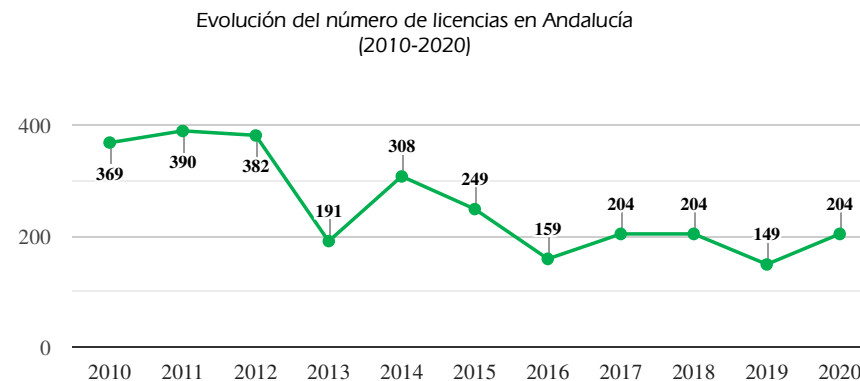

DATOS BÁSICOS DEL DEPORTE FEDERADO EN ANDALUCÍA: FEDERACIÓN ANDALUZA DE TIRO A VUELO

Licencias	Año 2020	Evolución 2019
Licencias	204	+55 ↑
Cuota de Andalucía en el nº total de licencias deportivas en España (%)	10,8%	+10,8 ↑
Posición con respecto al resto de CCAA en licencias	3	-2 ↓
Licencias por cada 10.000 habitantes en Andalucía	0,2	= →
Cuota de las licencias en el nº total de licencias deportivas en Andalucía (%)	-	= →
Por género		
Licencias hombres	96,1%	+1,5 ↑
Licencias mujeres	3,9%	-1,5 ↓
Por edad		
Licencias de menores de 18 años	9,0%	+2,9 ↑
Licencias de mayores de 18 años	91,0%	-2,9 ↓
Por estamentos		
Deportistas	92,6%	+4 ↑
Entrenadores	-	-3,4 ↓
Jueces	7,4%	-0,7 ↓
Por provincia		
Almería	-	= →
Cádiz	64	+20 ↑
Córdoba	15	+10 ↑
Granada	31	+11 ↑
Huelva	15	+5 ↑
Jaén	6	-1 ↓
Málaga	6	+2 ↑
Sevilla	67	+8 ↑

Asociacionismo y competición	Año 2020	Evolución 2019
Número de clubes en Andalucía	6	= →
Posición con respecto al resto de CCAA en Clubes	2	+1 ↑

Alto Rendimiento y alto nivel	Hombres	Mujeres	2020	Evolución
Alto Nivel	1	-	1	+1 ↑