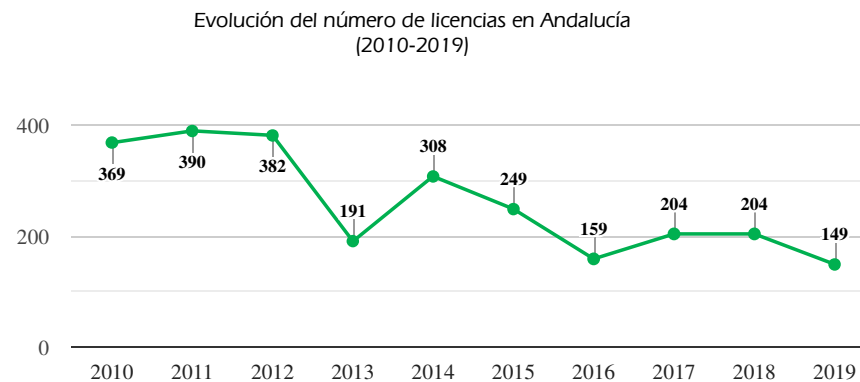

DATOS BÁSICOS DEL DEPORTE FEDERADO EN ANDALUCÍA: FEDERACIÓN ANDALUZA DE TIRO A VUELO

Licencias	Año 2019	Evolución 2018	
Licencias	149	-55	↓
Cuota de Andalucía en el nº total de licencias deportivas en España (%)	0,8%	-0,4	↓
Posición con respecto al resto de CCAA en licencias	17	-1	↓
Licencias por cada 10.000 habitantes en Andalucía	0,2	=	→
Cuota de las licencias en el nº total de licencias deportivas en Andalucía (%)	-		
Por género			
Licencias hombres	94,6%	-1,5	↓
Licencias mujeres	5,4%	+1,5	↑
Por edad			
Licencias de menores de 18 años	6,1%	-2,9	↓
Licencias de mayores de 18 años	93,9%	+2,9	↑
Por estamentos			
Deportistas	88,6%	-4	↓
Entrenadores	3,4%		
Jueces	8,1%	+0,7	↑
Por provincia			
Almería	-		
Cádiz	29,5%		
Córdoba	3,4%		
Granada	13,4%		
Huelva	6,7%		
Jaén	4,7%		
Málaga	2,7%		
Sevilla	39,6%		

Asociacionismo y competición	Año 2019	Evolución 2018	
Número de clubes en Andalucía	6	=	→
Posición con respecto al resto de CCAA en Clubes	3	=	→