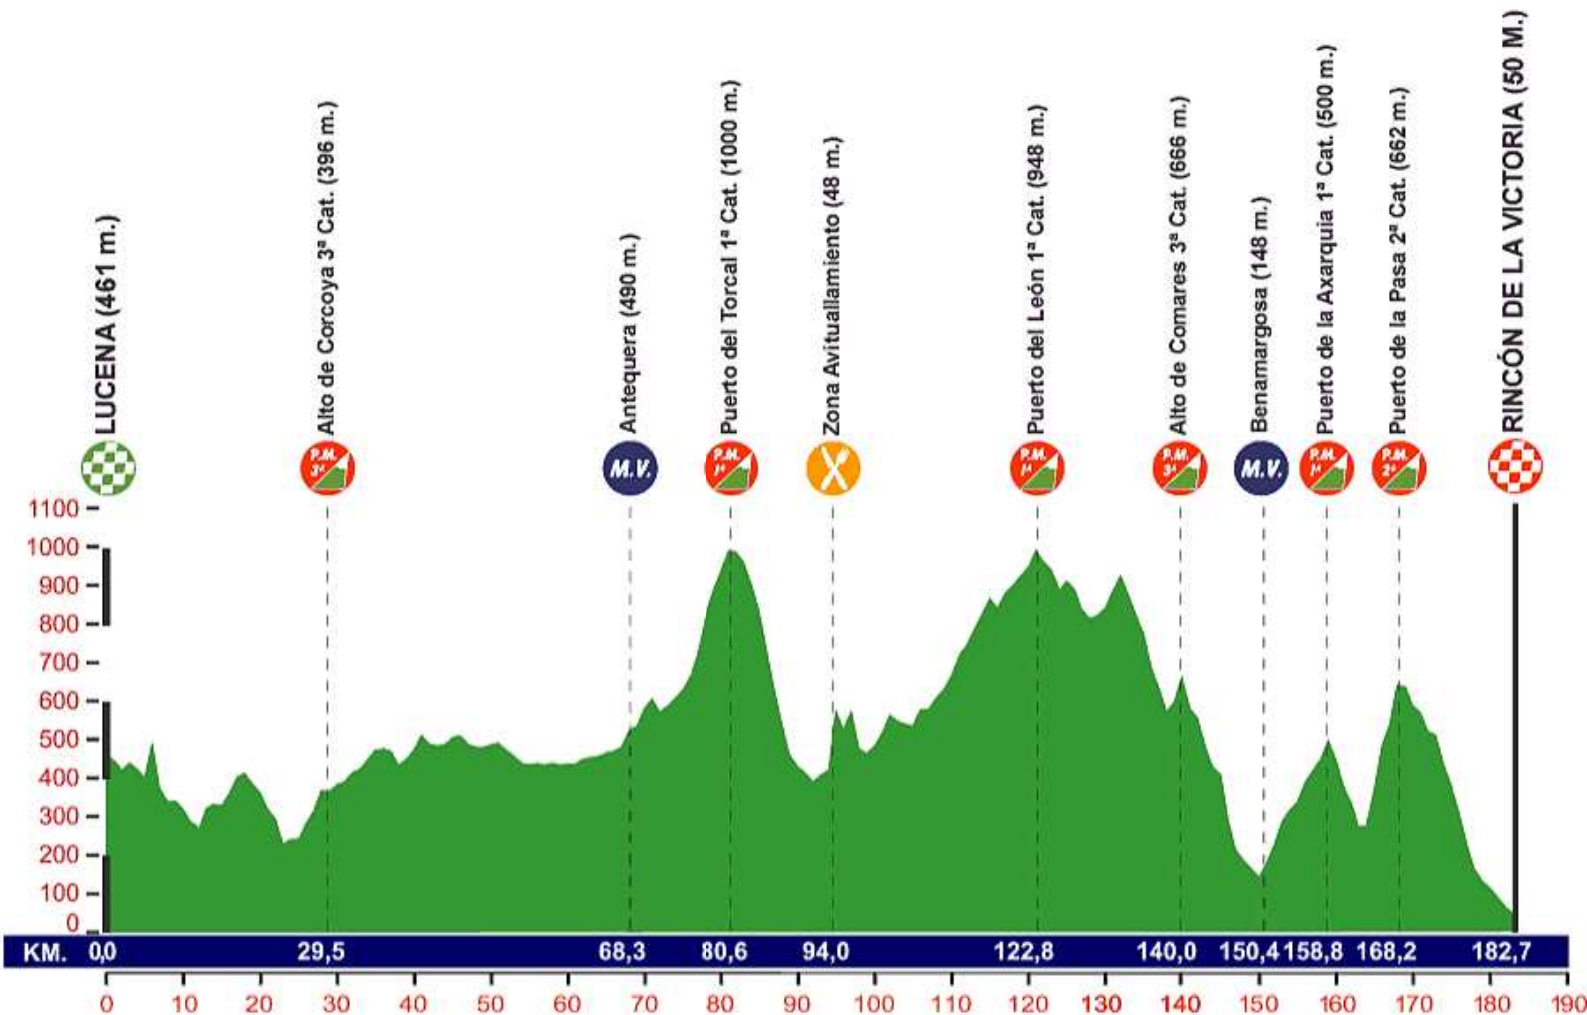

**ALTIMETRIA 3ª ETAPA - 182,7 Km.**  
**LUCENA - RINCÓN DE LA VICTORIA**  
**17 FEBRERO 2013**

**DETALLE 3 ÚLTIMOS KILÓMETROS**