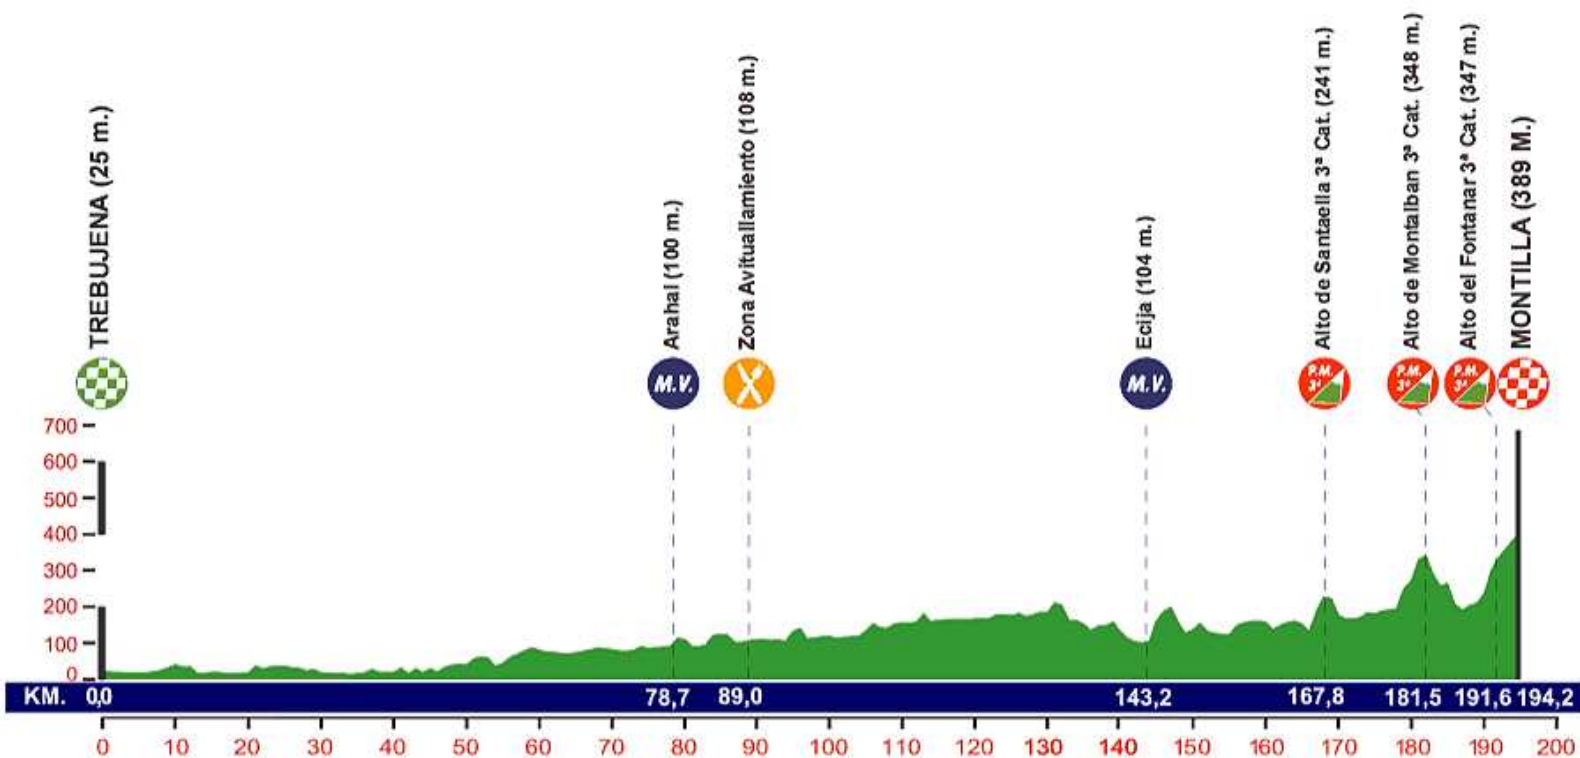

ALTIMETRIA 2ª ETAPA - 194,2 Km.

TREBUJENA - MONTILLA

19 FEBRERO 2013

DETALLE 3 ÚLTIMOS KILÓMETROS