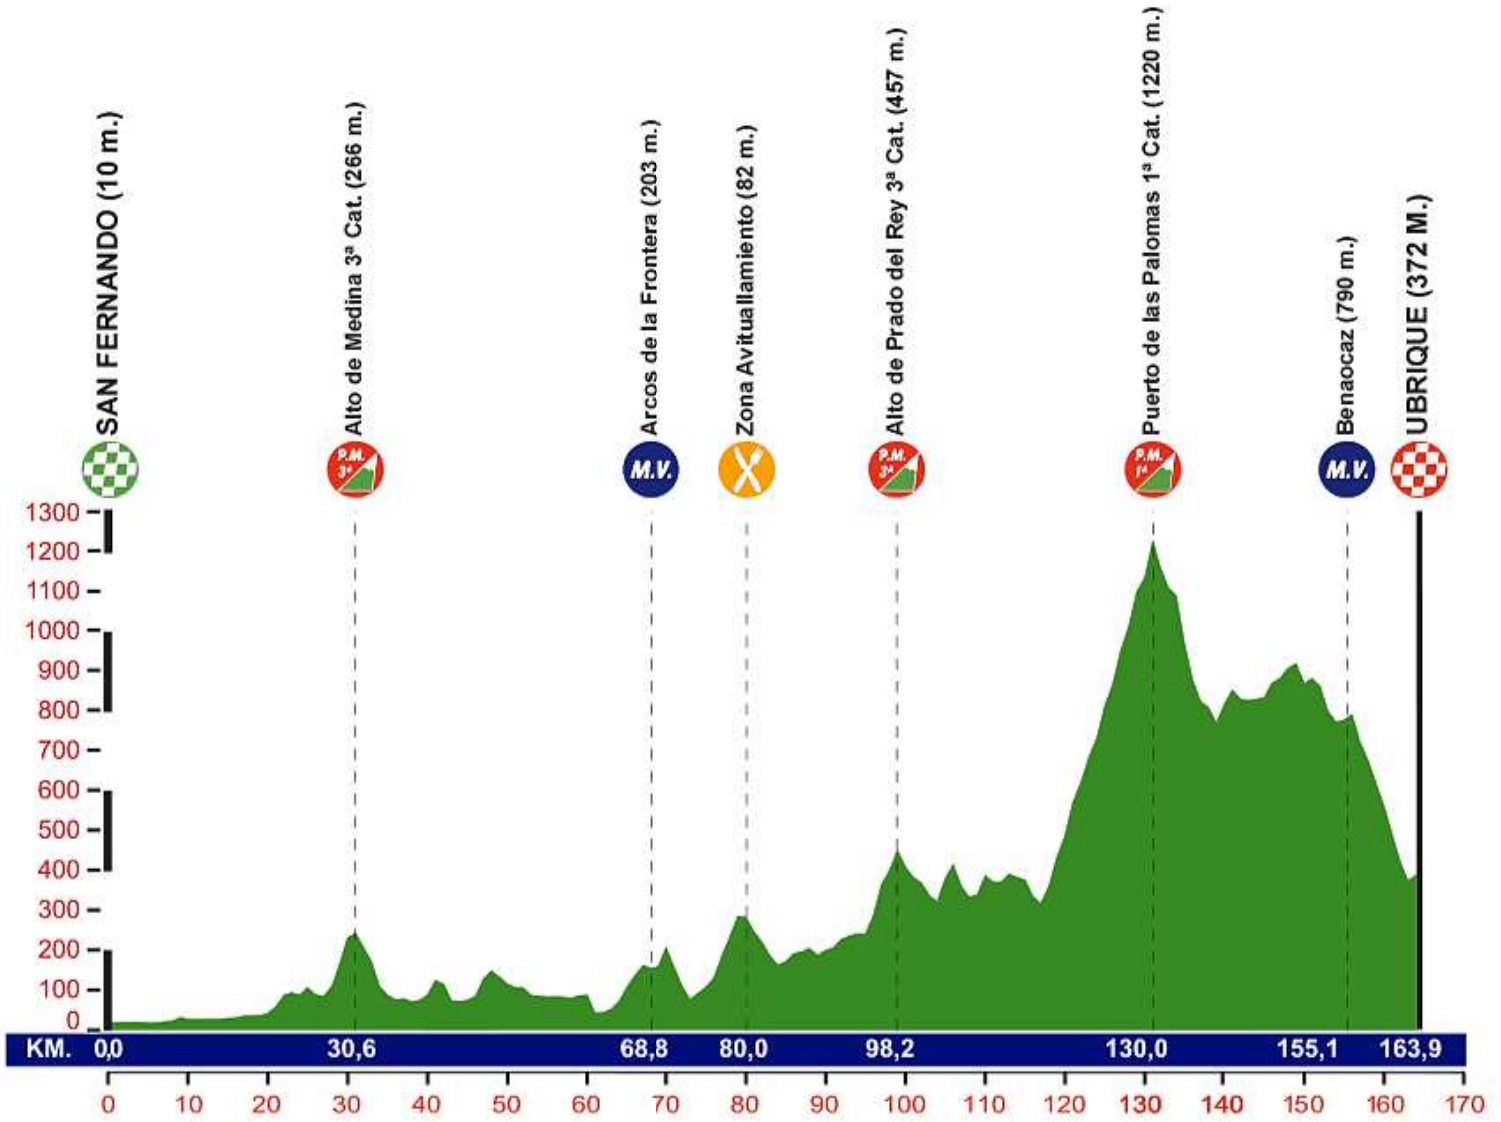

ALTIMETRIA 1ª ETAPA - 163,9 Km.

SAN FERNANDO - UBRIQUE

18 FEBRERO 2013

DETALLE 3 ÚLTIMOS KILÓMETROS