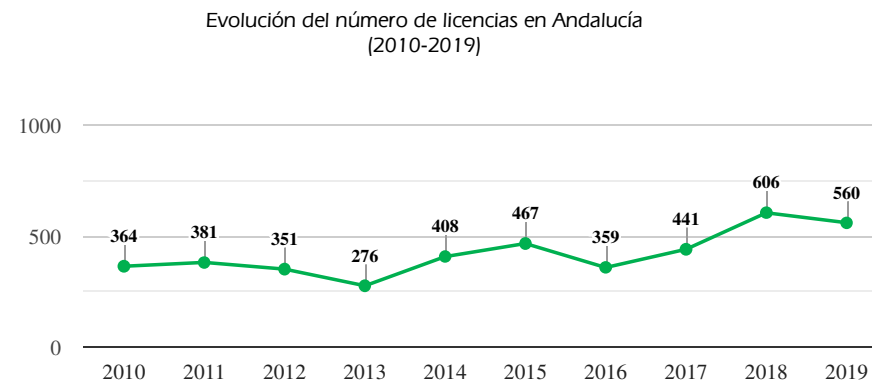

## DATOS BÁSICOS DEL DEPORTE FEDERADO EN ANDALUCÍA: FEDERACIÓN ANDALUZA DE POLO

Licencias	Año 2019	Evolución 2018	
Licencias	560	-46	↓
Cuota de Andalucía en el nº total de licencias deportivas en España (%)	4,3%	-1,4	↓
Posición con respecto al resto de CCAA en licencias	6	-1	↓
Licencias por cada 10.000 habitantes en Andalucía	0,7	=	→
Cuota de las licencias en el nº total de licencias deportivas en Andalucía (%)	0,1%	=	→
<b>Por género</b>			
Licencias hombres	70,0%	-0,8	↓
Licencias mujeres	30,0%	+0,8	↑
<b>Por edad</b>			
Licencias de menores de 18 años	17,9%	-0,4	↓
Licencias de mayores de 18 años	82,1%	+0,4	↑
<b>Por estamentos</b>			
Deportistas	97,9%	-0,4	↓
Entrenadores	0,7%	-0,1	↓
Jueces	1,4%	+0,6	↑
<b>Por provincia</b>			
Almería	-		
Cádiz	95,9%		
Córdoba	-		
Granada	-		
Huelva	-		
Jaén	-		
Málaga	-		
Sevilla	4,1%		

Asociacionismo y competición	Año 2019	Evolución 2018	
Número de clubes en Andalucía	14	+1	↑
Posición con respecto al resto de CCAA en Clubes	1	=	→