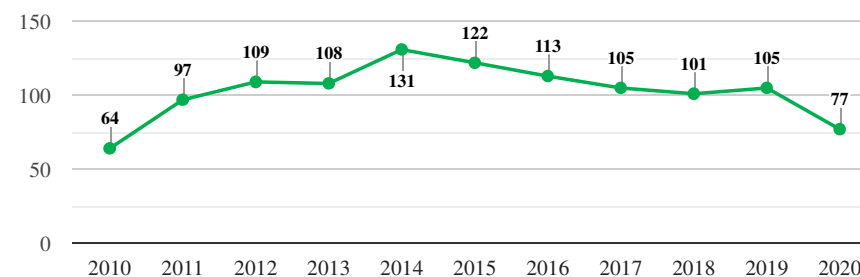

DATOS BÁSICOS DEL DEPORTE FEDERADO EN ANDALUCÍA: FEDERACIÓN ANDALUZA DE MOTONÁUTICA

Licencias	Año 2020	Evolución 2019
Licencias	77	-28 ↓
Cuota de Andalucía en el nº total de licencias deportivas en España (%)	19,7%	+19,7 ↑
Posición con respecto al resto de CCAA en licencias	1	= →
Licencias por cada 10.000 habitantes en Andalucía	0,1	= →
Cuota de las licencias en el nº total de licencias deportivas en Andalucía (%)	-	= →
Por género		
Licencias hombres	93,5%	+0,2 ↑
Licencias mujeres	6,5%	-0,2 ↓
Por edad		
Licencias de menores de 18 años	28,4%	+13,3 ↑
Licencias de mayores de 18 años	71,6%	-13,3 ↓
Por estamentos		
Deportistas	87,0%	-1,6 ↓
Entrenadores	-	= →
Jueces	13,0%	+1,6 ↑
Por provincia		
Almería	-	= →
Cádiz	22	+5 ↑
Córdoba	1	-3 ↓
Granada	5	-10 ↓
Huelva	2	-2 ↓
Jaén	2	-18 ↓
Málaga	43	+3 ↑
Sevilla	2	-3 ↓

Evolución del número de licencias en Andalucía (2010-2020)

Asociacionismo y competición	Año 2020	Evolución 2019
Número de clubes en Andalucía	16	= →
Posición con respecto al resto de CCAA en Clubes	6	= →