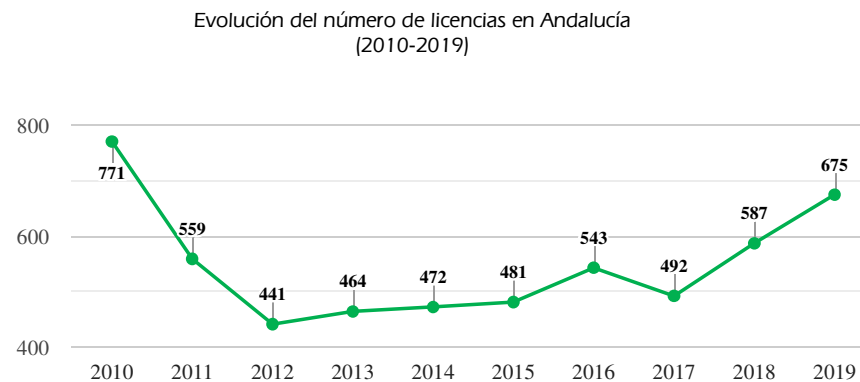

DATOS BÁSICOS DEL DEPORTE FEDERADO EN ANDALUCÍA: FEDERACIÓN ANDALUZA DE DEPORTES PARA DISCAPACITADOS INTELECTUALES

Licencias	Año 2019	Evolución 2018
Licencias	675	+88 ↑
Cuota de Andalucía en el nº total de licencias deportivas en España (%)	10,6%	-0,3 ↓
Posición con respecto al resto de CCAA en licencias	3	= →
Licencias por cada 10.000 habitantes en Andalucía	0,8	+0,1 ↑
Cuota de las licencias en el nº total de licencias deportivas en Andalucía (%)	0,1%	= →
Por género		
Licencias hombres	71,1%	-1,8 ↓
Licencias mujeres	28,9%	+1,8 ↑
Por edad		
Licencias de menores de 18 años	10,1%	-1,3 ↓
Licencias de mayores de 18 años	89,9%	+1,3 ↑
Por estamentos		
Deportistas	79,6%	-2,5 ↓
Entrenadores	20,4%	+2,5 ↑
Jueces	-	
Por provincia		
Almería	9,2%	
Cádiz	20,9%	
Córdoba	4,1%	
Granada	11,0%	
Huelva	10,5%	
Jaén	15,6%	
Málaga	12,9%	
Sevilla	15,9%	

Asociacionismo y competición	Año 2019	Evolución 2018
Número de clubes en Andalucía	40	+8 ↑
Posición con respecto al resto de CCAA en Clubes	2	= →

Alto Rendimiento y alto nivel	Hombres	Mujeres	2019	Evolución
Alto Rendimiento	10	9	19	+19 ↑