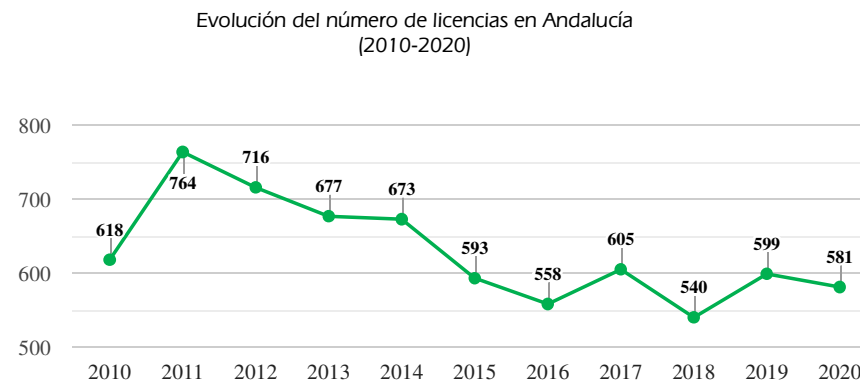

DATOS BÁSICOS DEL DEPORTE FEDERADO EN ANDALUCÍA: FEDERACIÓN ANDALUZA DE COLOMBOFILIA

Licencias	Año 2020	Evolución 2019	
Licencias	581	-18	↓
Cuota de Andalucía en el nº total de licencias deportivas en España (%)	17,8%		
Posición con respecto al resto de CCAA en licencias	2	-1	↓
Licencias por cada 10.000 habitantes en Andalucía	0,7	=	→
Cuota de las licencias en el nº total de licencias deportivas en Andalucía (%)	0,1%	=	→
Por género			
Licencias hombres	94,8%	-0,2	↓
Licencias mujeres	5,2%	+0,2	↑
Por edad			
Licencias de menores de 18 años	9,8%	=	→
Licencias de mayores de 18 años	90,2%	=	→
Por estamentos			
Deportistas	100,0%	+3,3	↑
Entrenadores	-		
Jueces	-	-3,3	↓
Por provincia			
Almería	47	=	→
Cádiz	158	-7	↓
Córdoba	27	=	→
Granada	60	=	→
Huelva	55	=	→
Jaén	11	=	→
Málaga	75	-2	↓
Sevilla	148	-9	↓

Asociacionismo y competición	Año 2020	Evolución 2019	
Número de clubes en Andalucía	19	-15	↓
Posición con respecto al resto de CCAA en Clubes	4	-3	↓