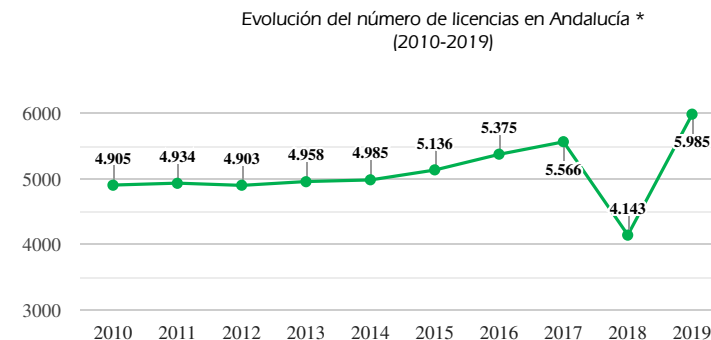

DATOS BÁSICOS DEL DEPORTE FEDERADO EN ANDALUCÍA: FEDERACIÓN ANDALUZA DE COLOMBICULTURA

Licencias	Año 2019	Evolución 2018
Licencias	5.985	+1.842 ↑
Cuota de Andalucía en el nº total de licencias deportivas en España (%)	22,3%	+6,9 ↑
Posición con respecto al resto de CCAA en licencias	2	+1 ↑
Licencias por cada 10.000 habitantes en Andalucía	7,1	+2,2 ↑
Cuota de las licencias en el nº total de licencias deportivas en Andalucía (%)	1,1%	+0,3 ↑
Por género		
Licencias hombres	77,9%	-7,1 ↓
Licencias mujeres	22,1%	+7,1 ↑
Por edad		
Licencias de menores de 18 años	47,5%	+20,4 ↑
Licencias de mayores de 18 años	52,5%	-20,4 ↓
Por estamentos		
Deportistas	95,3%	+1 ↑
Entrenadores	0,1%	-1,1 ↓
Jueces	4,6%	+0,1 ↑
Por provincia		
Almería	29,7%	
Cádiz	5,3%	
Córdoba	11,3%	
Granada	9,7%	
Huelva	0,2%	
Jaén	5,5%	
Málaga	9,0%	
Sevilla	29,4%	

Asociacionismo y competición	Año 2019	Evolución 2018
Número de clubes en Andalucía	341	+4 ↑
Posición con respecto al resto de CCAA en Clubes	1	= →

* En 2018 no se pudieron contabilizar todas las licencias de Colombicultura