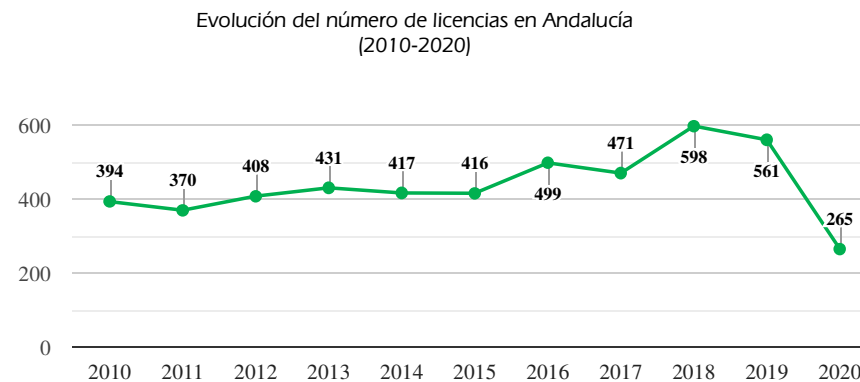

DATOS BÁSICOS DEL DEPORTE FEDERADO EN ANDALUCÍA: FEDERACIÓN ANDALUZA DE BOXEO

Licencias	Año 2020	Evolución 2019
Licencias	265	-296 ↓
Cuota de Andalucía en el nº total de licencias deportivas en España (%)	5,6%	
Posición con respecto al resto de CCAA en licencias	7	-6 ↓
Licencias por cada 10.000 habitantes en Andalucía	0,3	-0,4 ↓
Cuota de las licencias en el nº total de licencias deportivas en Andalucía (%)	0,1%	= →
Por género		
Licencias hombres	82,6%	-7,2 ↓
Licencias mujeres	17,4%	+7,2 ↑
Por edad		
Licencias de menores de 18 años	20,5%	-7,3 ↓
Licencias de mayores de 18 años	79,5%	+7,3 ↑
Por estamentos		
Deportistas	69,8%	-11,1 ↓
Entrenadores	20,4%	+7,7 ↑
Jueces	9,8%	+3,4 ↑
Por provincia		
Almería	33	-24 ↓
Cádiz	18	-40 ↓
Córdoba	13	-44 ↓
Granada	37	-4 ↓
Huelva	20	-22 ↓
Jaén	13	-16 ↓
Málaga	41	-44 ↓
Sevilla	90	-102 ↓

Asociacionismo y competición	Año 2020	Evolución 2019
Número de clubes en Andalucía	20	-30 ↓
Posición con respecto al resto de CCAA en Clubes	8	-2 ↓

Alto Rendimiento y alto nivel	Hombres	Mujeres	2020	Evolución
Alto Rendimiento	7	4	11	+6 ↑