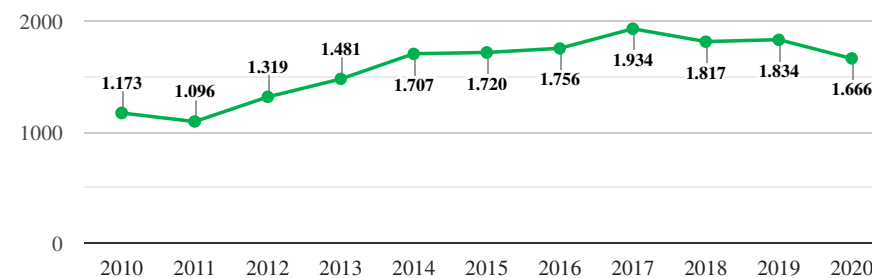

## DATOS BÁSICOS DEL DEPORTE FEDERADO EN ANDALUCÍA: FEDERACIÓN ANDALUZA DE TIRO CON ARCO

Licencias	Año 2020	Evolución 2019
Licencias	1.666	-168 ↓
Cuota de Andalucía en el nº total de licencias deportivas en España (%)	9,1%	
Posición con respecto al resto de CCAA en licencias	3	-2 ↓
Licencias por cada 10.000 habitantes en Andalucía	2,0	-0,2 ↓
Cuota de las licencias en el nº total de licencias deportivas en Andalucía (%)	0,3%	= →
<b>Por género</b>		
Licencias hombres	78,6%	+0,1 ↑
Licencias mujeres	21,4%	-0,1 ↓
<b>Por edad</b>		
Licencias de menores de 18 años	20,5%	+2,6 ↑
Licencias de mayores de 18 años	79,5%	-2,6 ↓
<b>Por estamentos</b>		
Deportistas	93,0%	-0,3 ↓
Entrenadores	4,9%	+0,2 ↑
Jueces	2,2%	+0,2 ↑
<b>Por provincia</b>		
Almería	138	-12 ↓
Cádiz	138	-63 ↓
Córdoba	129	-7 ↓
Granada	126	-63 ↓
Huelva	351	+28 ↑
Jaén	166	+12 ↑
Málaga	366	-37 ↓
Sevilla	252	-26 ↓

Evolución del número de licencias en Andalucía (2010-2020)

Asociacionismo y competición	Año 2020	Evolución 2019
Número de clubes en Andalucía	63	= →
Posición con respecto al resto de CCAA en Clubes	2	= →