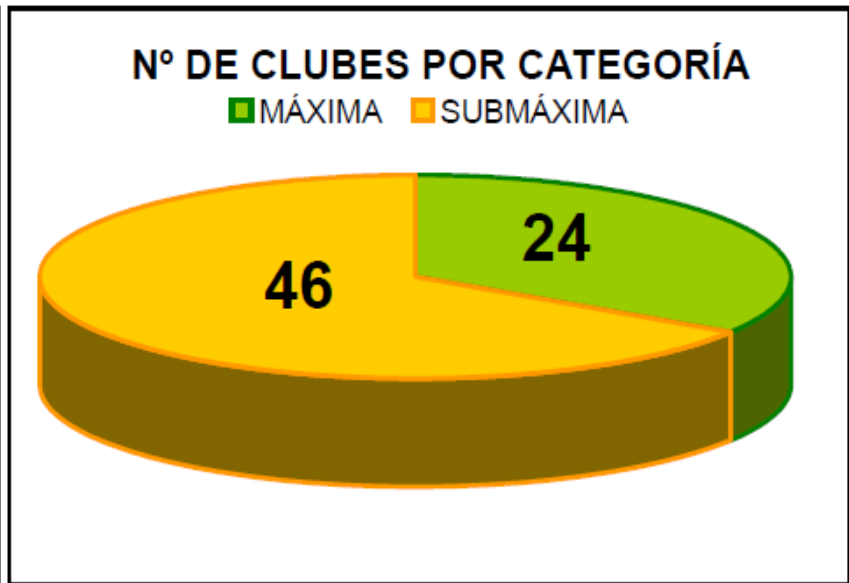

2. DESCRIPCIÓN DEL PROGRAMA ESTRELLA ÉLITE

- **Las modalidades deportivas que están incluidas en el Programa** son las siguientes: Atletismo, Bádminton, Baloncesto, Baloncesto en Silla de Ruedas, Balonmano, Fútbol, Fútbol Sala, Hockey Hierba, Hockey sobre Patines, Rugby, Tenis de Mesa, Voleibol y Waterpolo. Un total de 13 modalidades.
- **Descripción:** Los equipos de las modalidades anteriormente citadas que participen en las categorías máxima o submáxima a nivel nacional, están incluidos en el Programa y reciben una cuantía económica de acuerdo a diferentes criterios (siendo estos criterios acumulables entre sí, es decir, el equipo percibiría una cuantía económica fruto de la suma de todos y cada uno de los criterios que cumple)

estrella elite

RESÚMEN ESTADÍSTICO

estrella elite

**RECUENTO DE CLUBES
POR PROVINCIA,
DEPORTE Y CATEGORÍA**

ALMERÍA**BÁDMINTON**

SEXO NÚMERO DE EQUIPOS

MIXTO 1

BALONCESTO