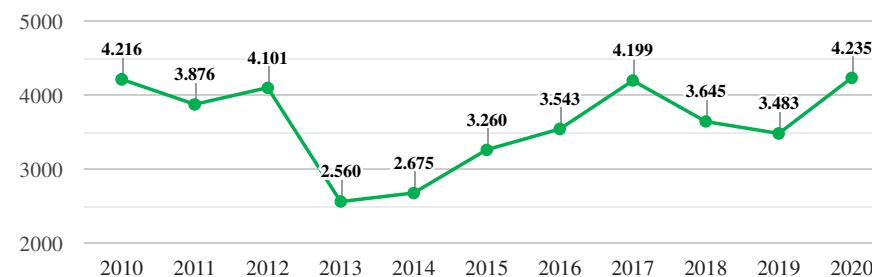

## DATOS BÁSICOS DEL DEPORTE FEDERADO EN ANDALUCÍA: FEDERACIÓN ANDALUZA DE GALGOS

Licencias	Año 2020	Evolución 2019
Licencias	4.235	+752 ↑
Cuota de Andalucía en el nº total de licencias deportivas en España (%)	35,4%	
Posición con respecto al resto de CCAA en licencias	1	= →
Licencias por cada 10.000 habitantes en Andalucía	5,0	+0,9 ↑
Cuota de las licencias en el nº total de licencias deportivas en Andalucía (%)	0,9%	+0,2 ↑
<b>Por género</b>		
Licencias hombres	93,2%	+5,2 ↑
Licencias mujeres	6,8%	-5,2 ↓
<b>Por edad</b>		
Licencias de menores de 18 años	4,7%	-1,8 ↓
Licencias de mayores de 18 años	95,3%	+1,8 ↑
<b>Por estamentos</b>		
Deportistas	90,1%	+7,1 ↑
Entrenadores	3,0%	-2,3 ↓
Jueces	6,9%	-4,8 ↓
<b>Por provincia</b>		
Almería	22	-10 ↓
Cádiz	491	+209 ↑
Córdoba	619	+88 ↑
Granada	38	-38 ↓
Huelva	135	-57 ↓
Jaén	180	-148 ↓
Málaga	121	+10 ↑
Sevilla	2.629	+698 ↑

Evolución del número de licencias en Andalucía (2010-2020)

Asociacionismo y competición	Año 2020	Evolución 2019
Número de clubes en Andalucía	157	-1 ↓
Posición con respecto al resto de CCAA en Clubes	1	= →