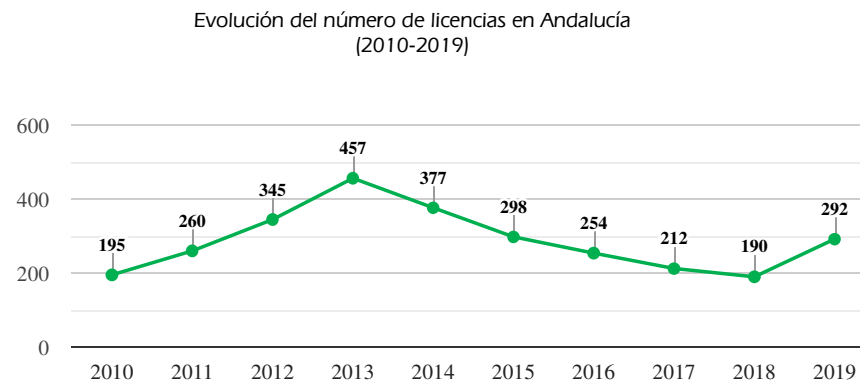

DATOS BÁSICOS DEL DEPORTE FEDERADO EN ANDALUCÍA: FEDERACIÓN ANDALUZA DE DEPORTES PARA SORDOS

Licencias	Año 2019	Evolución 2018
Licencias	292	+102 ↑
Cuota de Andalucía en el nº total de licencias deportivas en España (%)	37,8%	+16,9 ↑
Posición con respecto al resto de CCAA en licencias	1	+1 ↑
Licencias por cada 10.000 habitantes en Andalucía	0,3	+0,1 ↑
Cuota de las licencias en el nº total de licencias deportivas en Andalucía (%)	0,1%	
Por género		
Licencias hombres	91,8%	-6,1 ↓
Licencias mujeres	8,2%	+6,1 ↑
Por edad		
Licencias de menores de 18 años	0,3%	-0,3 ↓
Licencias de mayores de 18 años	99,7%	+0,3 ↑
Por estamentos		
Deportistas	98,6%	+10,2 ↑
Entrenadores	1,0%	-10,1 ↓
Jueces	0,3%	-0,2 ↓
Por provincia		
Almería	8,6%	
Cádiz	-	
Córdoba	4,1%	
Granada	5,8%	
Huelva	21,6%	
Jaén	-	
Málaga	17,8%	
Sevilla	42,1%	

Asociacionismo y competición	Año 2019	Evolución 2018
Número de clubes en Andalucía	11	= →
Posición con respecto al resto de CCAA en Clubes	2	= →

Alto Rendimiento y alto nivel	Hombres	Mujeres	2019	Evolución
Alto Nivel	1	-	1	+1 ↑