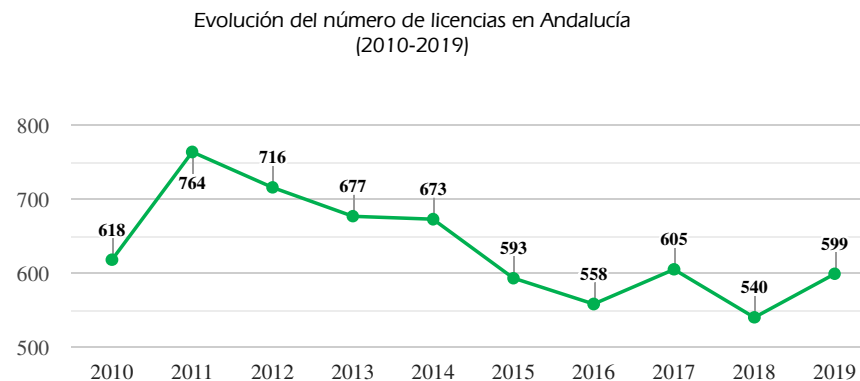

DATOS BÁSICOS DEL DEPORTE FEDERADO EN ANDALUCÍA: FEDERACIÓN ANDALUZA DE COLOMBOFILIA

Licencias	Año 2019	Evolución 2018	
Licencias	599	+59	↑
Cuota de Andalucía en el nº total de licencias deportivas en España (%)	19,1%	+0,8	↑
Posición con respecto al resto de CCAA en licencias	2	=	→
Licencias por cada 10.000 habitantes en Andalucía	0,7	+0,1	↑
Cuota de las licencias en el nº total de licencias deportivas en Andalucía (%)	0,1%	=	→
Por género			
Licencias hombres	95,0%	-0,9	↓
Licencias mujeres	5,0%	+0,9	↑
Por edad			
Licencias de menores de 18 años	9,8%	+0,8	↑
Licencias de mayores de 18 años	90,2%	-0,8	↓
Por estamentos			
Deportistas	96,7%	+0,4	↑
Entrenadores	-		
Jueces	3,3%	-0,4	↓
Por provincia			
Almería	7,8%		
Cádiz	27,5%		
Córdoba	4,5%		
Granada	10,0%		
Huelva	9,2%		
Jaén	1,8%		
Málaga	12,9%		
Sevilla	26,2%		

Asociacionismo y competición	Año 2019	Evolución 2018	
Número de clubes en Andalucía	34	+2	↑
Posición con respecto al resto de CCAA en Clubes	1	=	→