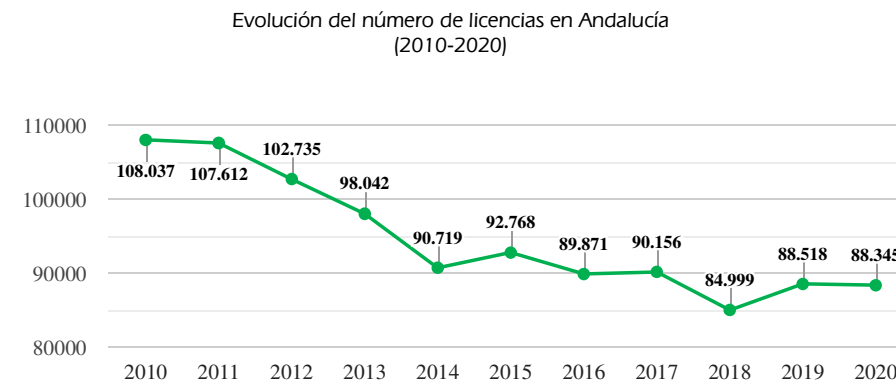

DATOS BÁSICOS DEL DEPORTE FEDERADO EN ANDALUCÍA: FEDERACIÓN ANDALUZA DE CAZA

Licencias	Año 2020	Evolución 2019
Licencias	88.345	-173 ↓
Cuota de Andalucía en el nº total de licencias deportivas en España (%)	26,4%	= →
Posición con respecto al resto de CCAA en licencias	1	= →
Licencias por cada 10.000 habitantes en Andalucía	104,4	-0,8 ↓
Cuota de las licencias en el nº total de licencias deportivas en Andalucía (%)	18,0%	+1,3 ↑
Por género		
Licencias hombres	99,2%	-0,2 ↓
Licencias mujeres	0,8%	+0,2 ↑
Por edad		
Licencias de menores de 18 años	1,5%	-0,1 ↓
Licencias de mayores de 18 años	98,5%	+0,1 ↑
Por estamentos		
Deportistas	99,7%	+0,1 ↑
Entrenadores	-	
Jueces	0,3%	-0,1 ↓
Por provincia		
Almería	6,6%	+0,1 ↑
Cádiz	8,7%	-0,3 ↓
Córdoba	15,0%	-0,3 ↓
Granada	13,0%	+0,5 ↑
Huelva	12,3%	-0,6 ↓
Jaén	16,2%	-0,3 ↓
Málaga	15,6%	+1 ↑
Sevilla	12,6%	-0,1 ↓

Práctica deportiva entre la población andaluza	Hombres	Mujeres	Total
Tasa de práctica entre la población andaluza de 16 o más años (último dato 2017)	3,1%	0,1%	1,7%

Asociacionismo y competición	Año 2020	Evolución 2019
Número de clubes en Andalucía	1.200	= →
Posición con respecto al resto de CCAA en Clubes	1	= →